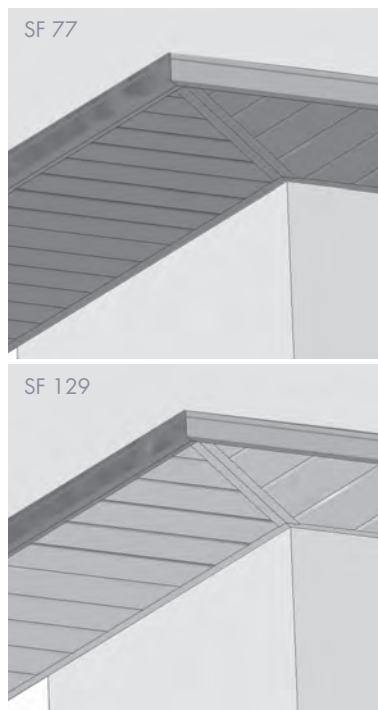

Associée aux gouttières et habillages de bandeaux en aluminium, **la sous-face DAL'ALU** habille et protège durablement vos débords de toiture.

CARACTÉRISTIQUES TECHNIQUES

Unité : mm

- Fabrication à partir d'alliage de haute technicité – série 3000
- Accessoires conçus et produits en France
- Composants conformes : NF EN 573-3 - NF EN 1396

TABLEAUX DESCRIPTIFS

Modèle	Épaisseur	Largeur lame	Largeur utile	Longueur standard	Masse
SF77	6/10 ^e	77 mm	280 mm	3 m	2,1 kg/m ²
SF129		129 mm	290 mm		2 kg/m ²

SOUS-FACE LAME VENTILÉE

Sous-face	Surface ventilée
SF77	174 cm ² /m ²
SF129	168 cm ² /m ²