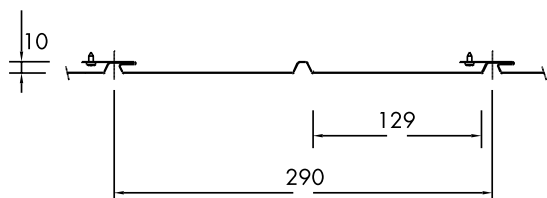

SOUS-FACE

L'habillage de vos avancées de toit

Esthétique et durable, le système de **sous-faces** en aluminium **DAL'ALU** réinvente les bords de toit des constructions.

Système unique sur le marché par sa technique et son design, il se marie parfaitement à toutes les gammes **DAL'ALU**.

Associée aux gouttières et habillages de bandeaux en aluminium, **la sous-face DAL'ALU** habille et protège durablement vos débords de toiture.

CARACTÉRISTIQUES TECHNIQUES

Unité : mm

- Fabrication à partir d'alliage de haute technicité – série 3000
- Accessoires conçus et produits en France
- Composants conformes : NF EN 573-3 - NF EN 1396

TABLEAUX DESCRIPTIFS

Modèle	Épaisseur	Largeur lame	Largeur utile	Longueur standard	Masse
SF77	6/10^e	77 mm	280 mm	3 m	2,1 kg/m²
SF129		129 mm	290 mm		2 kg/m²

SOUS-FACE LAME VENTILÉE

Sous-face	Surface ventilée
SF77	174 cm²/m²
SF129	168 cm²/m²

AVANTAGES ALUMINIUM LAQUÉ

- ✓ Résistance aux intempéries
- ✓ Inoxydable, pérenne
- ✓ Facile d'entretien
- ✓ Esthétique
- ✓ 100% recyclable

NOMBREUX COLORIS Cendrées

GRIS ANTIQUE • GA19/DAL'ALU

GRIS MÉTALLISÉ • GM2/RAL 9006

PERLEGRISE • P17/DAL'ALU

CHAMPAGNE • CH24/DAL'ALU

BRONZE • BZ23/DAL'ALU

Anthracites

BLEU ARDOISE • BA6/DAL'ALU

NOIR GRAPHITE • NG18/DAL'ALU

NOIR • N15/DAL'ALU

Cristallines

BLANC • B3/DAL'ALU

KRÉMDELÉ • K26/DAL'ALU

TON PIERRE • TP22/DAL'ALU

SABLE • S4/DAL'ALU

BEIGE ROSÉ • BR10/DAL'ALU

Traditionnelles

CUIVRE • C9/DAL'ALU

MARRON • M1/DAL'ALU

VIEILLE TUILE • VT5/RAL 8012

CHÊNE FONCÉ • CF29/DAL'ALU

CHÊNE DORÉ • CD28/DAL'ALU

Naturelles

VERT AMANDE • VAP16/RAL 6021

VERT SAPIN • VS8/RAL 6005

BLEU LAVANDE • LA25/RAL 5014

BLEU GENTIANE • BG20/RAL 5010

Audacieuses

JAUNE • J11/RAL 1021

ABRICOT • AP21/DAL'ALU

ROUGE • R14/RAL 3000

ROUGE BORDEAUX • RB7/RAL 3005

Fabriqu^e en France

GOUTTIÈRES ALU