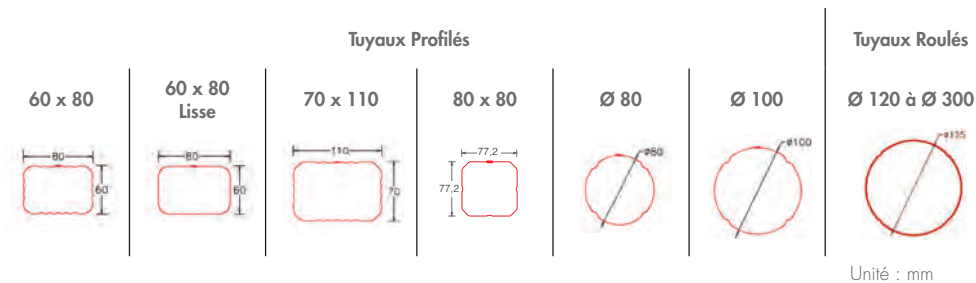

CARACTÉRISTIQUES TECHNIQUES

Tuyaux de descente

Boîtes à eau