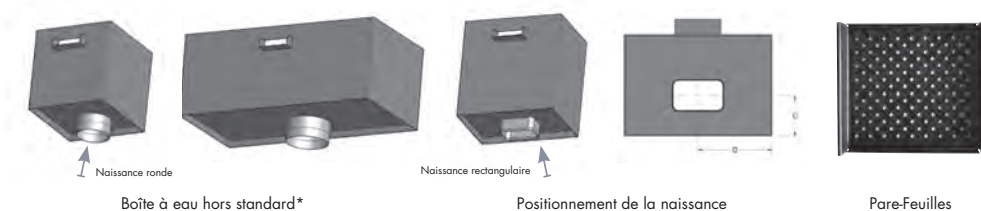

*Nous consulter

- Fabrication à partir d'alliage de haute technicité – série 3000
- Accessoires conçus et produits en France
- Composants conformes : NF EN 573-3 / NF EN 1396

TABLEAU DESCRIPTIF

Modèles*	Épaisseur
200*200*200	7/10e mm
240*240*240	7/10e mm
250*150*200	7/10e mm

* Autres modèles sur-mesure, nous consulter.

AVANTAGES ALUMINIUM LAQUÉ

- ✓ Résistance aux intempéries
- ✓ Inoxydable, pérenne
- ✓ Facile d'entretien
- ✓ Esthétique
- ✓ 100% recyclable

Fabriqu^e en France

NOMBREUX COLORIS

Cendrées

GRIS ANTIQUE • GA19/DAL'ALU

GRIS MÉTALLISÉ • GM2/RAL 9006

PERLEGRISE • P17/DAL'ALU

CHAMPAGNE • CH24/DAL'ALU

BRONZE • BZ23/DAL'ALU

Anthracites

BLEU ARDOISE • BA6/DAL'ALU

NOIR GRAPHITE • NG18/DAL'ALU

NOIR • N15/DAL'ALU

Cristallines

BLANC • B3/DAL'ALU

KRÉMDELÉ • K26/DAL'ALU

TON PIERRE • TP22/DAL'ALU

SABLE • S4/DAL'ALU

BEIGE ROSÉ • BR10/DAL'ALU

Traditionnelles

CUIVRE • C9/DAL'ALU

MARRON • M1/DAL'ALU

VIEILLE TUILE • VT5/RAL 8012

Naturelles

VERT AMANDE • VAP16/RAL 6021

VERT SAPIN • VS8/RAL 6005

BLEU LAVANDE • LA25/RAL 5014

BLEU GENTIANE • BG20/RAL 5010

Audacieuses

JAUNE • J11/RAL 1021

ABRICOT • AP21/DAL'ALU

ROUGE • R14/RAL 3000

ROUGE BORDEAUX • RB7/RAL 3005

GOUTTIERES ALU

7 T RUE BERNARD PALISSY 45800 SAINT-JEAN-DE-BRAYE

Tel : 06 47 54 77 39

contact@gouttieresalu.com - www.gouttieresalu.com