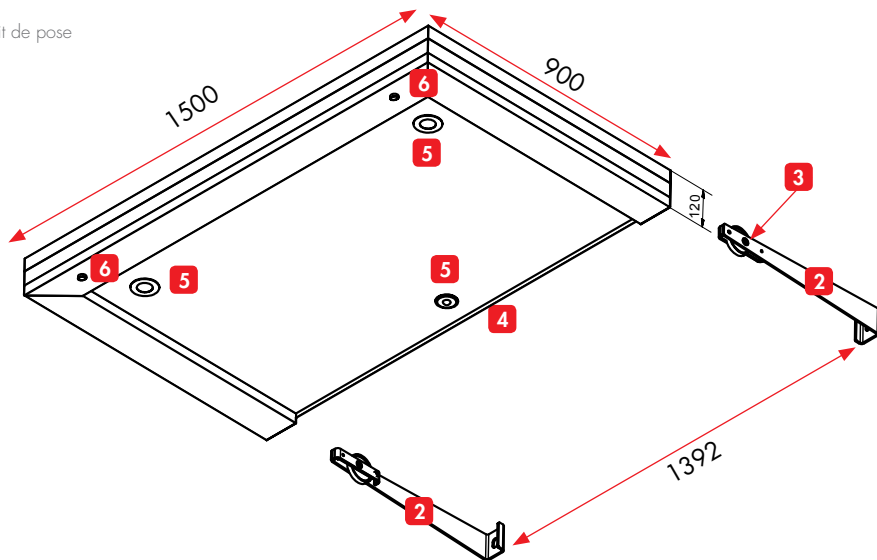

Son système d'éclairage automatique offre un confort d'accueil tout en vous protégeant de la pluie.

CARACTÉRISTIQUES TECHNIQUES

1 Kit de pose

- 1 Kit de pose
- 2 Support mural
- 3 Inclinaison réglable
- 4 Etanchéité mural
- 5 Eclairage automatique (option)
- 6 Evacuation de l'eau